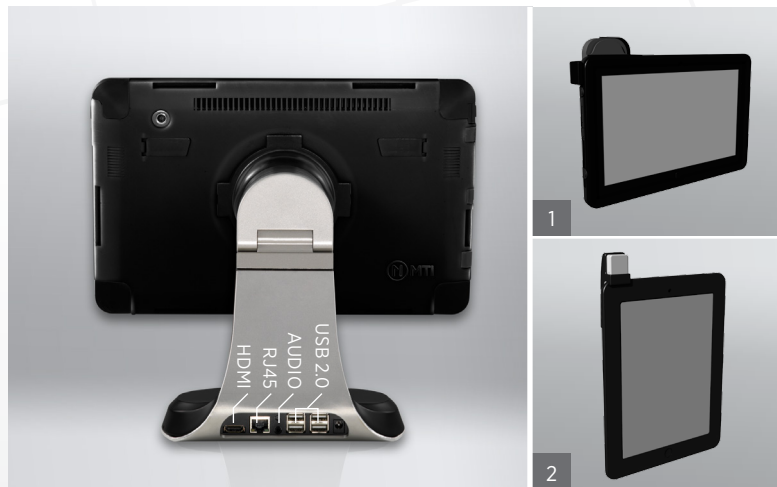

ENTERPRISE TABLET PRO™

Ensemble support nomade tablette et dock pour une utilisation professionnelle sécurisée.

ENTERPRISE TABLET PRO™

AVANTAGES

Maniabilité du support

- Orientations multiples permettant une utilisation tout-en-un
 - Rotation entre le mode portrait et paysage
 - Rotation pivotante jusqu'à 180°
 - Inclinaison à 90° de l'écran
- Déverrouillage rapide et bonne prise en main du support grâce à la poignée intégrée derrière le boîtier

Tout-en-un

- Sécurisation contre le vol et alimentation de la tablette lorsqu'elle est sur son dock
- Transforme les tablettes en postes de travail entièrement fonctionnels. Les ports USB 2.0 permettent notamment l'installation d'écrans multiples, de clavier, de souris... et les ports Ethernet (RJ45) et HDMI pour les intégrations réseau
- Protection intégrale, solution intégrée : pas de fil apparent pour la sécurité, l'alimentation, la connectique, ...
 - Protège l'écran, les boutons et les connecteurs contre les chutes, les chocs et l'usure due à une utilisation intensive
 - S'adapte à différents formats de tablettes
- Accessoires en option : clavier tactile, lecteur de carte
- Compatible avec iOS

Technologie de verrouillage utilisant la carte RFID

- Déverrouillage à une seule main et en un instant : le passage de la carte RFID sur la base suffit
- Verrouillage automatique dès le rassemblement des deux parties : la tablette est ainsi toujours sécurisée
- La fonctionnalité Quick Release vous permet de garder le contrôle même en cas de coupure de courant
- Signal LED simple à lire :
 - Vert = connecté, sécurisé et en charge
 - Orange = déverrouillage du support via la carte RFID ; le système peut être retiré
 - Rouge = support non verrouillé

Plusieurs inclinaisons et rotations possibles

Transforme les tablettes en postes de travail entièrement fonctionnels

La carte RFID glisse sur la base pour libérer la partie mobile

ENTERPRISE TABLET PRO™

SPECIFICATIONS PRODUIT