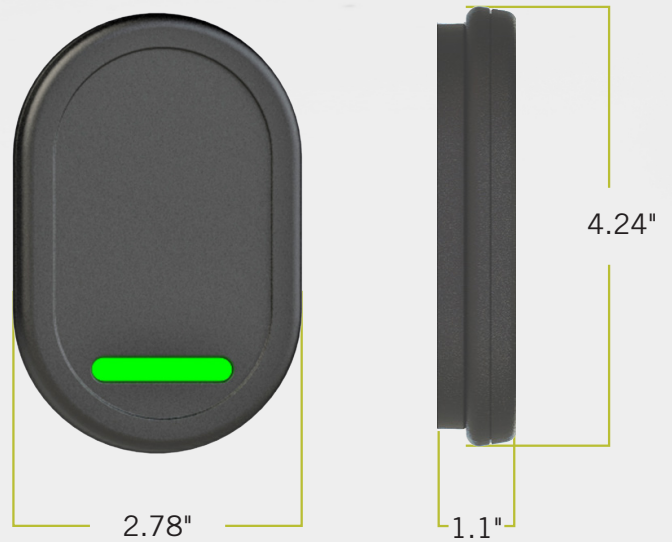

Multiples Orientations

Se place en portrait ou paysage en fonction de votre application.

Solution POS simple à installer

Procure mobilité aux équipes, sans complexifier les systèmes d'entreprise.

Applications :

POS

Enregistrement

Catalogue en ligne

Conciergerie digitale

Plan interactif

Self Service

Dimensions du Wall Mount :

RFID Reader Dimensions: