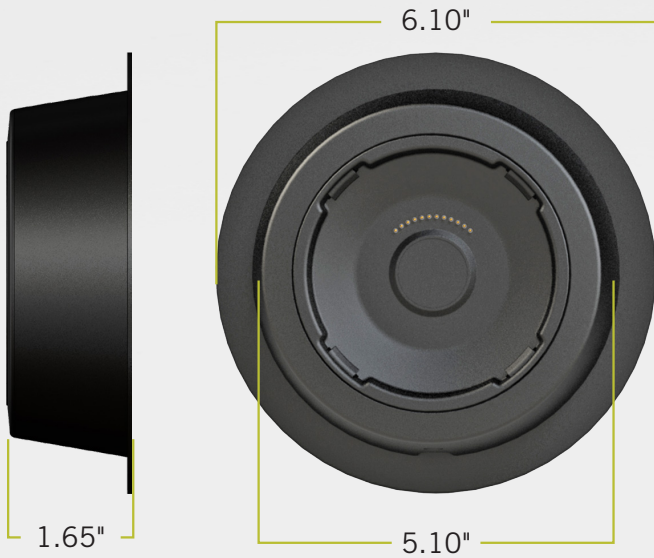

POS

Enregistrement

Catalogue en ligne

Conciergerie digitale

Plan interactif

Self Service

Dimensions du Wall Mount :

RFID Reader Dimensions: